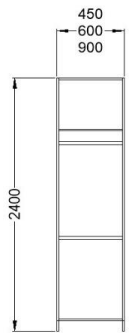

H & S Timbers

DIY B.I.C. UNITS

15 June 2021

Page 1

Description	Carcass Only		Carcass w/- White Doors		Carcass w/- Coloured Doors		Carcass w/- Wrapped Doors	
	Code	Price Inc.	Code	Price Inc.	Code	Price Inc.	Code	Price Inc.
BIC 450mm Shelves	944450	R 1 670.00	944451	R 2 098.00	944452	R 2 337.00	944453	R 2 988.00
BIC 450mm Hanging	944454	R 1 440.00	944455	R 1 868.00	944456	R 2 107.00	944457	R 2 758.00
BIC 600mm Shelves	944600	R 1 863.00	944601	R 2 359.00	944602	R 2 664.00	944603	R 3 566.00
BIC 600mm Hanging	944604	R 1 687.00	944605	R 2 183.00	944606	R 2 488.00	944607	R 3 390.00
BIC 900mm Shelves	944900	R 2 187.00	944901	R 3 042.00	944902	R 3 521.00	944903	R 4 823.00
BIC 900mm Hanging	944904	R 1 914.00	944905	R 2 769.00	944906	R 3 248.00	944907	R 4 550.00
BIC 900mm Shelves/Hanging	944908	R 2 449.00	944909	R 3 304.00	944910	R 3 783.00	944911	R 5 085.00
BIC 1200mm Shelves/Hanging	944120	R 2 873.00	944121	R 3 866.00	944122	R 4 475.00	944123	R 6 279.00
BIC 1200mm Shelves/Hanging/Drawers	944124	R 3 760.00	944125	R 4 798.00	944126	R 5 447.00	944127	R 7 134.00
BIC 900mm Top Cupboard	944950	R 703.00	944951	R 1 079.00	944952	R 1 190.00	944953	R 1 441.00
BIC 1200mm Top Cupboard	944970	R 816.00	944971	R 1 224.00	944972	R 1 365.00	944973	R 1 721.00
BIC 900mm Dresser	944960	R 712.00	944961	R 831.00	944962	R 871.00	944963	R 928.00
BIC 1200mm Dresser	944980	R 1 200.00	944981	R 1 415.00	944982	R 1 471.00	944983	R 1 534.00
BIC Side - Exposed					944990	R 546.00		
BIC Bottom - 900mm Top Cupboard Exposed					944991	R 200.00		
BIC Bottom - 1200mm Top Cupboard Exposed					944992	R 288.00		
Kick Plate 2750 x 96 (White and Ebony)			944995	R 79.00	944996	R 89.00		