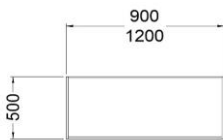

TOP CUPBOARD