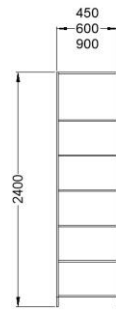

SHELF UNITS